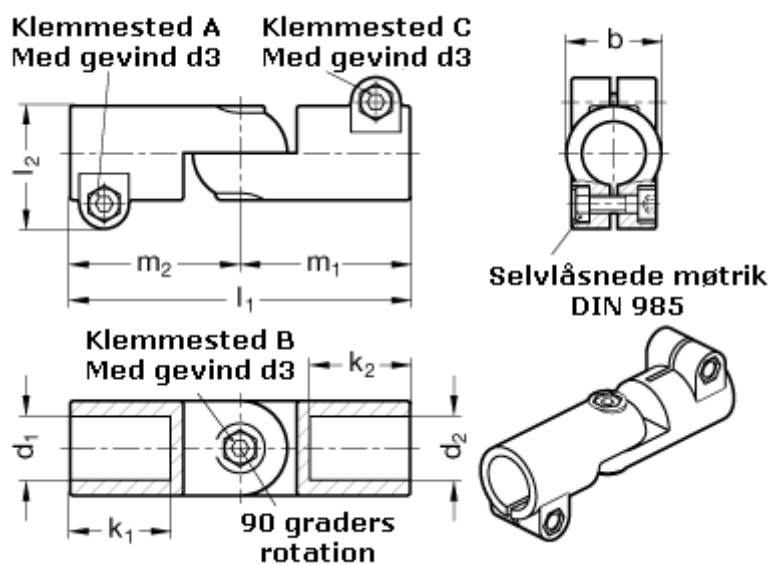

Varenummer: 20286B42B48S2BL
Beskrivelse: E+G laskeforbindelse
GN286-B42-B48-S-2-BL

Mål

b = 65	m1 = 115
d1 = B42	m2 = 115
d2 = B48	
d3 = M10	
k1 = 74.0	
k2 = 74.0	
l1 = 230	
l2 = 77.5	